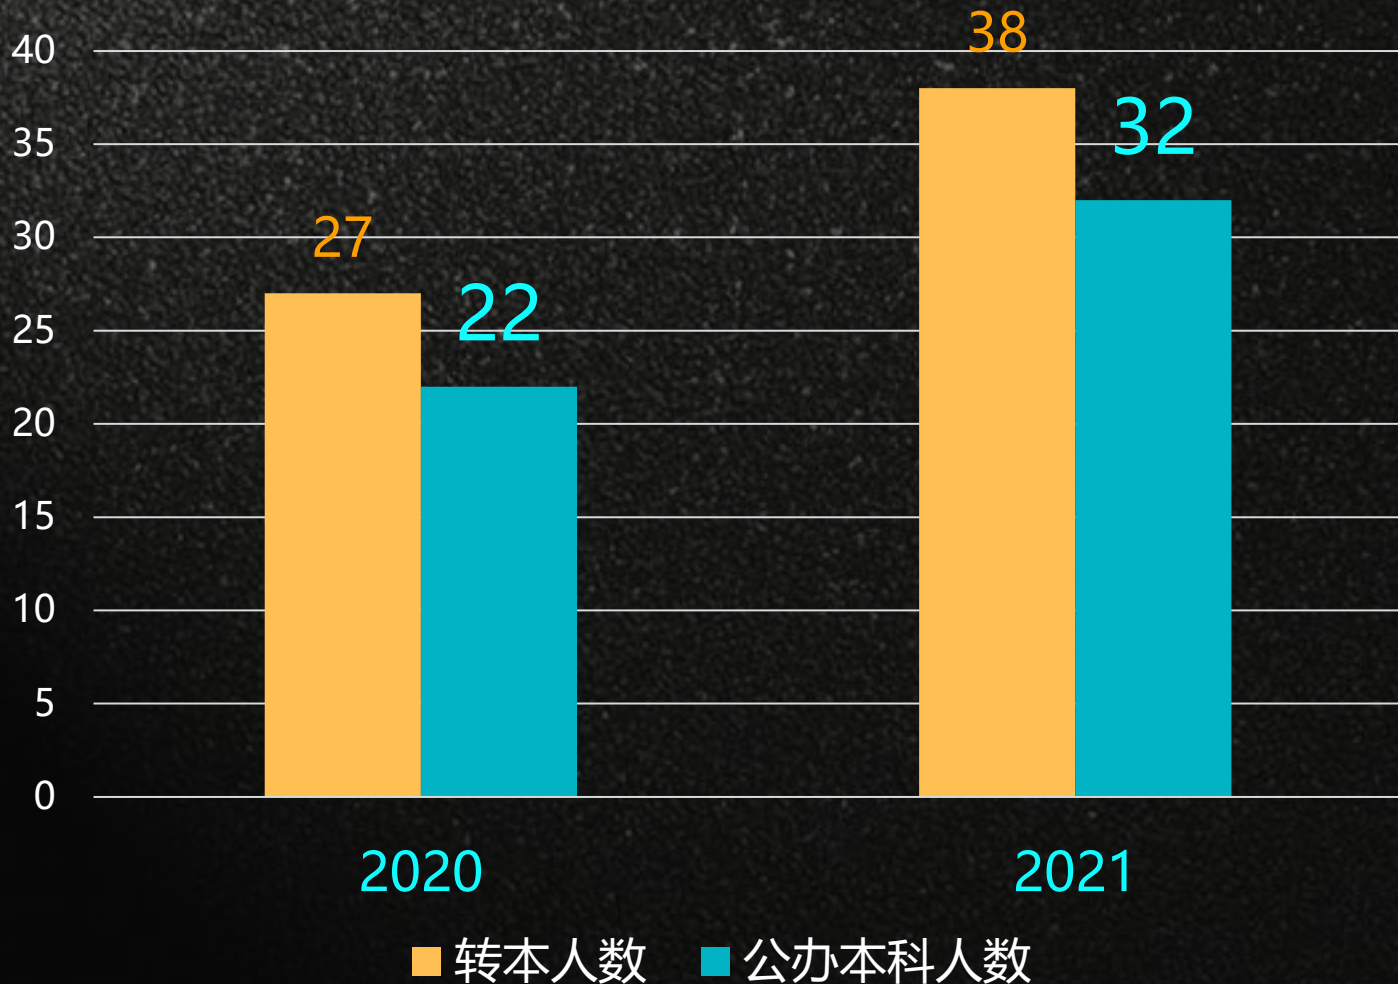

近两年电信系专转本学生录取情况

录取人数逐年上升

以公办本科为主