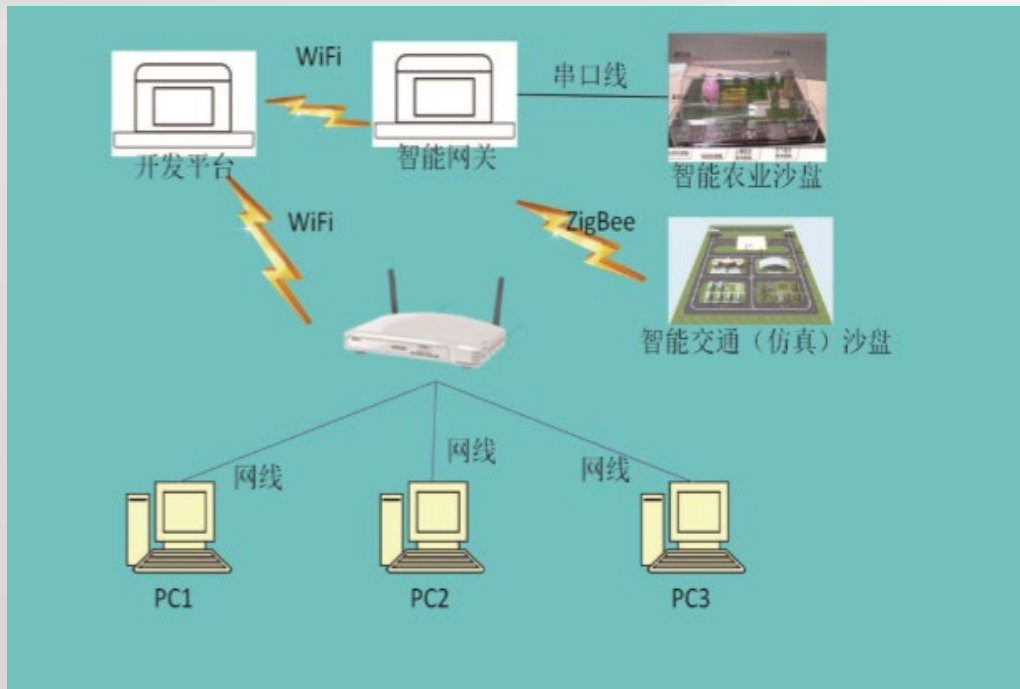

ICT综合实训室建设

高校移动互联实训室解决方案