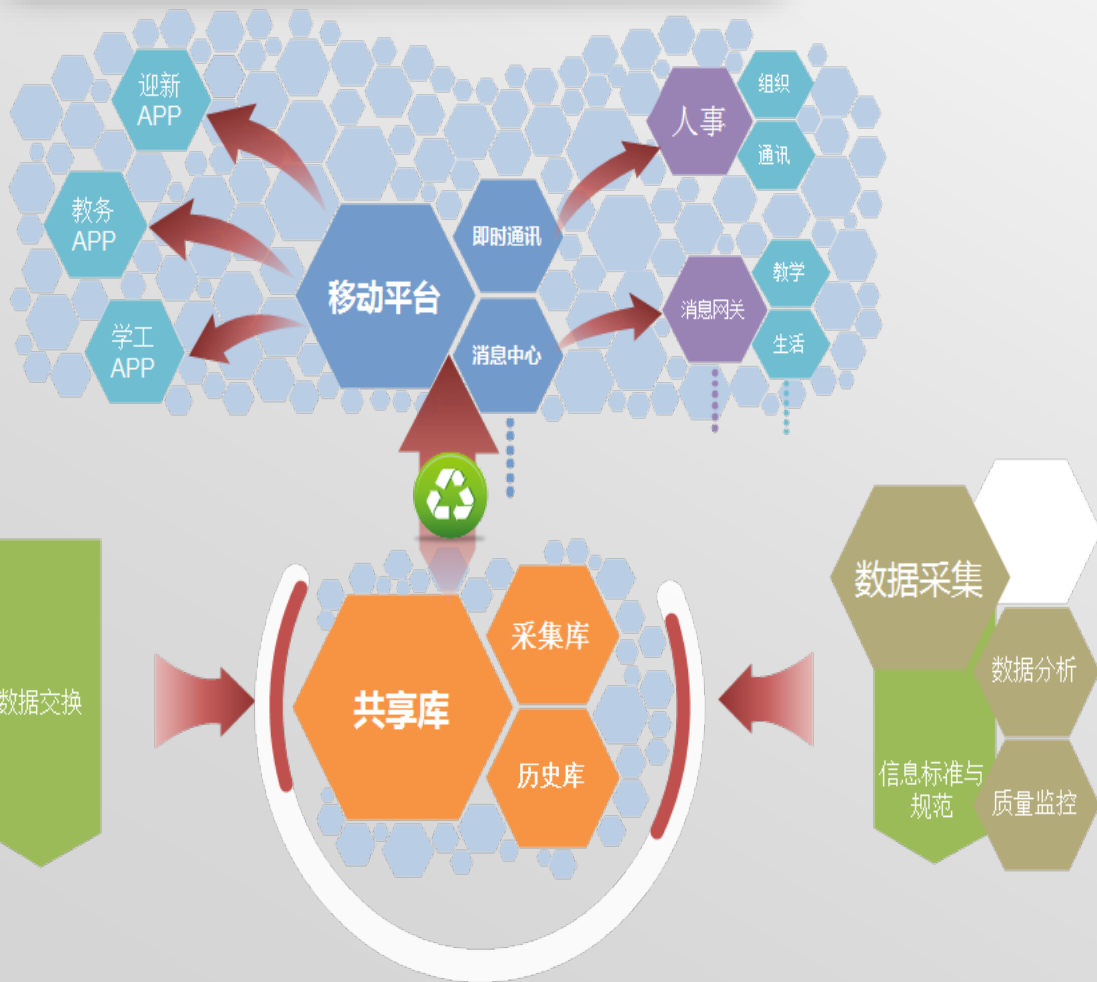

南京牧信科技有限公司凭借多年在通信信息技术领域的丰富经验，在通信、计算机网络技术、软件业务集成、音视频系统方面提供有竞争力的解决方案。

我司采用网络集成、功能集成、软件集成、产品集成等多种集成技术，为客户解决系统之间的互连、智能操作、简单应用等一系列难题。

信息系统集成综合服务

智慧农业解决方案

运营商网络综合服务

南京牧信科技有限公司常年服务于电信、移动、联通等多家运营商，以及电力、银行、广电等行业客户。同时与国内多家甲级设计院所保持着良好的合作关系。

服务范围：

包括无线、传输、交换、数据、管线、电源等专业及配套设备的规划、设计、施工、调试及维护在内的一揽子解决方案，为客户提供专业的通信技术服务。

ICT技术校企合作

培训中心拥有可容纳多个教室和ICT实训机房。客户有运营商员工、综合代维企、政府、金融、电力、高校师生等。

南京牧信科技有限公司培训中心从事ICT行业职业技能培训，涉及华为、联想等专业技术。培训内容包括数据通信、光网络、接入网、无线、无线网规网优、核心网、存储、安全、云计算、大数据、物联网、软件开发等。

教育信息系统集成服务

校园信息化建设解决方案

A grid of application screenshots demonstrating various services:

- 实名交流** (实名认证): (数据中心、身份信息实时同步)
- 智能群组** (智能群组): (组织、课程、兴趣、.....)
- 语音视频** (语音视频): (高分辨率、内网穿透、.....)
- 消息盒子** (消息盒子): (OA、教务、学工、财务、.....)
- 应用中心** (应用中心): (互联网应用、个人应用、IM+)

Three screenshots of mobile applications:

- WeChat Mini-Program:** Shows services like **卡挂失** (Card Suspension), **消费流水** (Consumption Flow), **转账充值** (Transfer/Recharge), and **补助流水** (Subsidy Flow).
- 组织机构** (Organization Structure): Lists departments such as **党委宣传室**, **信息中心**, **组织部**, **后勤管理中心**, and **党委宣传室**.
- 阅读排行** (Reading Ranking): Displays the **校园十大书霸排行榜** (Top 10 Campus Bookworm Ranking) with a list of students and their total reading counts (e.g., 李童鞋: 501本).