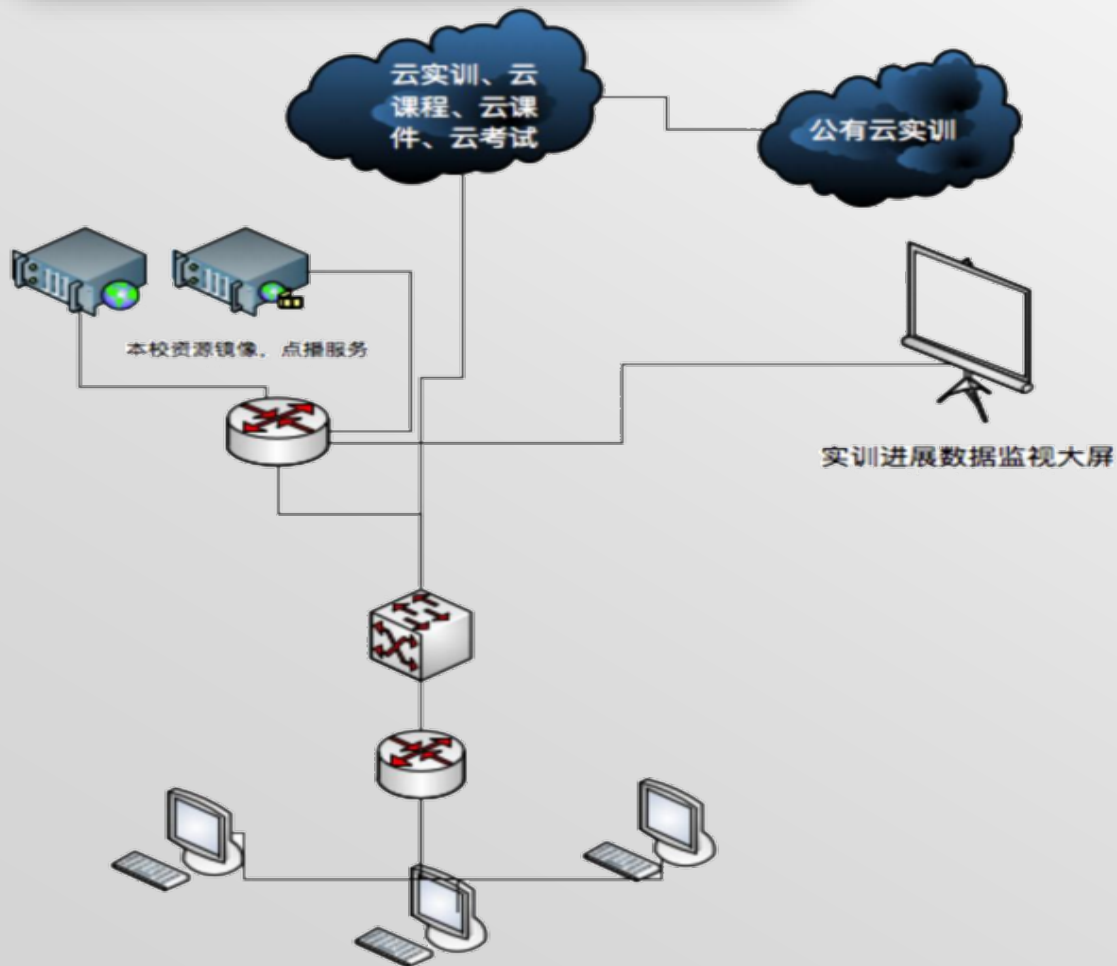

Three screenshots of mobile applications:

- WeChat Mini-Program:** Shows services like **卡挂失** (Card Suspension), **消费流水** (Consumption Flow), **转账充值** (Transfer/Recharge), and **补助流水** (Subsidy Flow).
- 组织机构** (Organization Structure): Lists departments such as **党委宣传室**, **信息中心**, **组织部**, **后勤管理中心**, and **党委宣传室**.
- 阅读排行** (Reading Ranking): Displays the **校园十大书霸排行榜** (Top 10 Campus Bookworm Ranking) with a list of students and their total reading counts (e.g., 李童鞋: 501本).

ICT综合实训室建设

高校移动互联实训室解决方案

ICT综合实训室建设

高校云计算实训室解决方案

04

合作案例

Cooperation Case

固城湖智能水产养殖物联网项目

◆ 平台管理系统

◆ 手机APP

◆ 增氧系统

◆ 信息采集系统

高校实训室项目

◆ 三江学院桌面云实训室

◆ 南京铁道职业技术学院网络实验室

合作案例